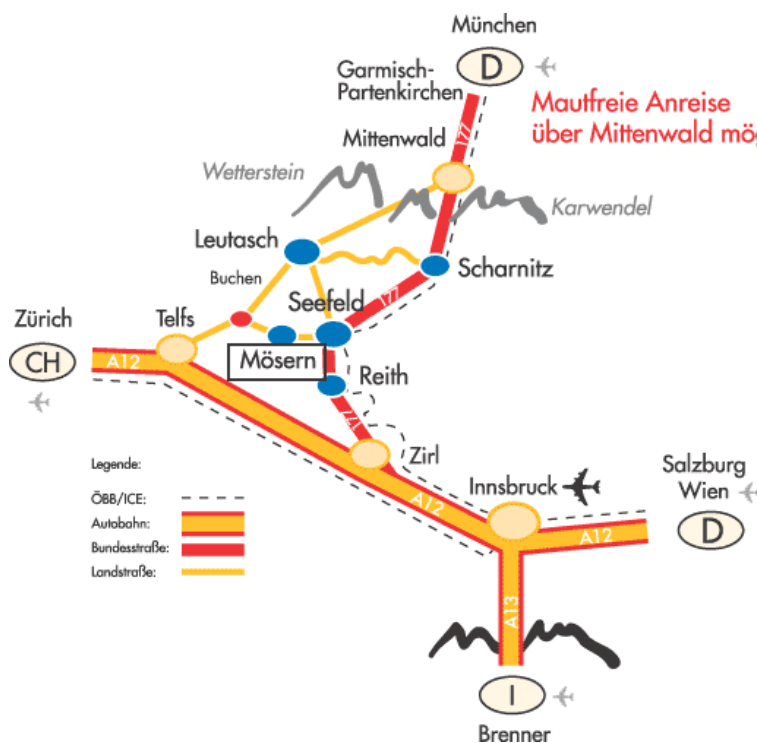

**Anreisebeschreibung Restaurant . Cafe . Sonnenterrasse
Appartement Alt-Mösern Olympiaregion Seefeld**

Alt Mösern

Familie Haselwanter
A-6100 Mösern bei Seefeld
Tel. 0043(0) 5212 4737
Fax 0043(0) 5212 473710
info@alt-moesern.at
www.alt-moesern.at

AUTO:

- von Osten Autobahn A12/Ausfahrt Zirl Ost + 12 km
- von Norden mautfrei über Garmisch Partenkirchen + 35 km
- von Westen Autobahn A12/Ausfahrt Telfs Ost + 12 km

BAHN

- "Karwendelbahn" Innsbruck - Garmisch

FLUGZEUG

- München 138 km
- Innsbruck 21 km
- Zürich 300 km